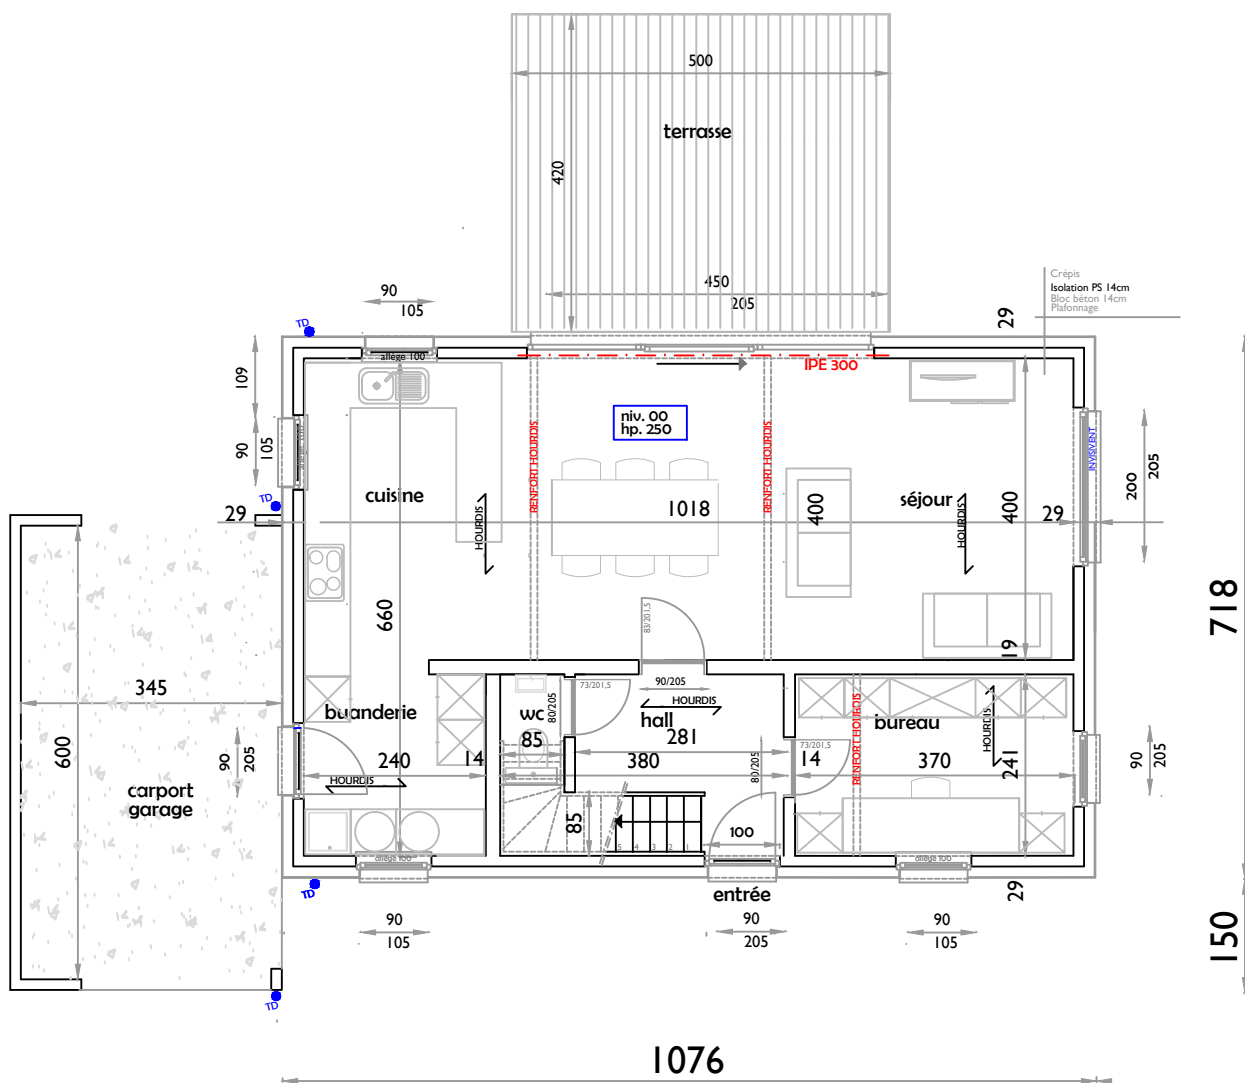

**REZ DE CHAUSSEE**

FACADE NORD EST

ETAGE

### SUPERFICIE:

rez de chaussée : 77.26 m<sup>2</sup>  
 étage : 77.26 m<sup>2</sup>  
 grenier : 38.74 m<sup>2</sup>  
**TOTAL : 193.26 m<sup>2</sup>**