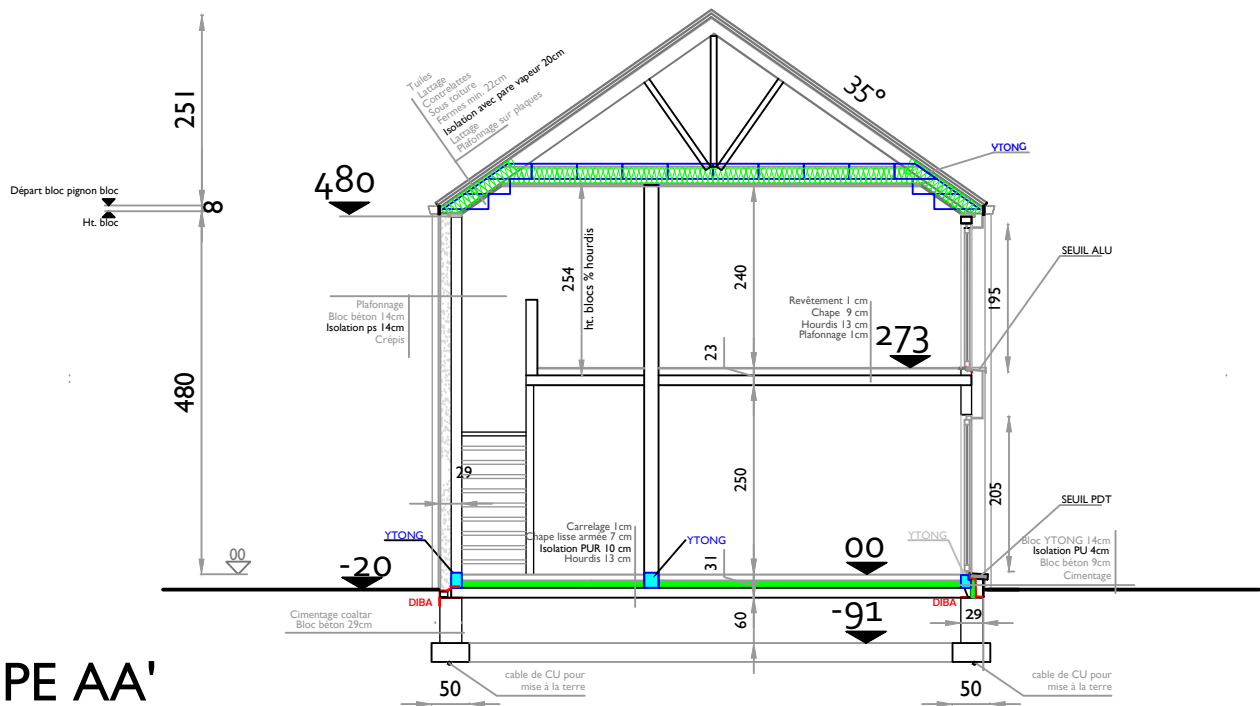

- Façades : crépis blanc cassé gris
- soubassement : cimentage gris foncé hydrofuge
- Seuils: pierre de taille & ALU couleur châssis
- Châssis: PVC gris
- Couverture: ardoises anthracites
- Gouttière & tuyaux de descente: ZINC

**REZ DE CHAUSSEE**

FACADE NORD EST

ETAGE

## FACADE SUD OUEST

### SUPERFICIE:

rez de chaussée : 77.26 m<sup>2</sup>  
 étage : 77.26 m<sup>2</sup>  
 grenier : 38.74 m<sup>2</sup>  
**TOTAL : 193.26 m<sup>2</sup>**