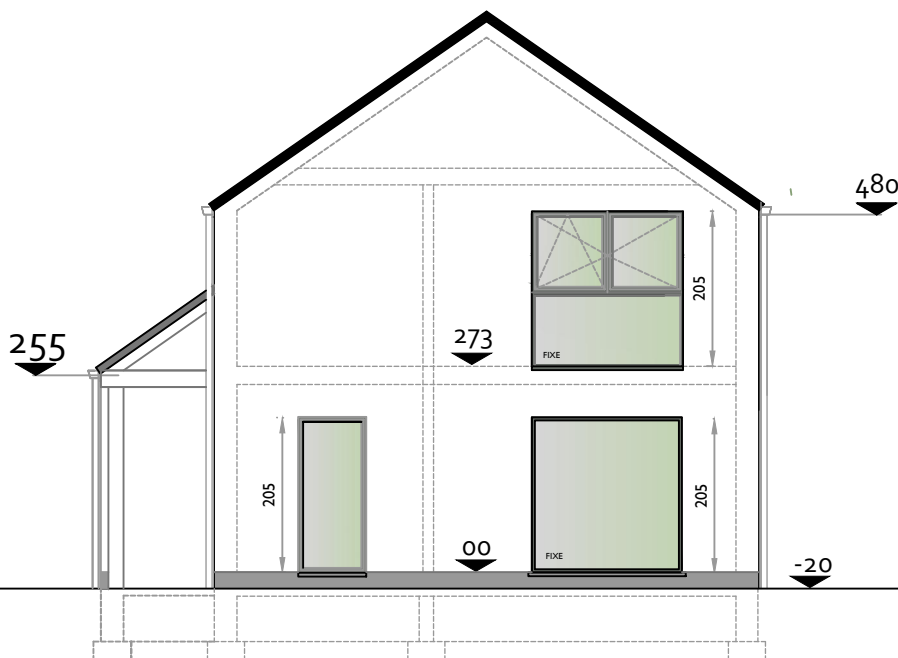

**REZ DE CHAUSSEE**

FACADE NORD EST

ETAGE

## FACADE SUD OUEST

### SUPERFICIE:

rez de chaussée : 77.26 m<sup>2</sup>  
 étage : 77.26 m<sup>2</sup>  
 grenier : 38.74 m<sup>2</sup>  
**TOTAL : 193.26 m<sup>2</sup>**

## COUPE AA'

FACADE SUD EST

FACADE NORD OUEST