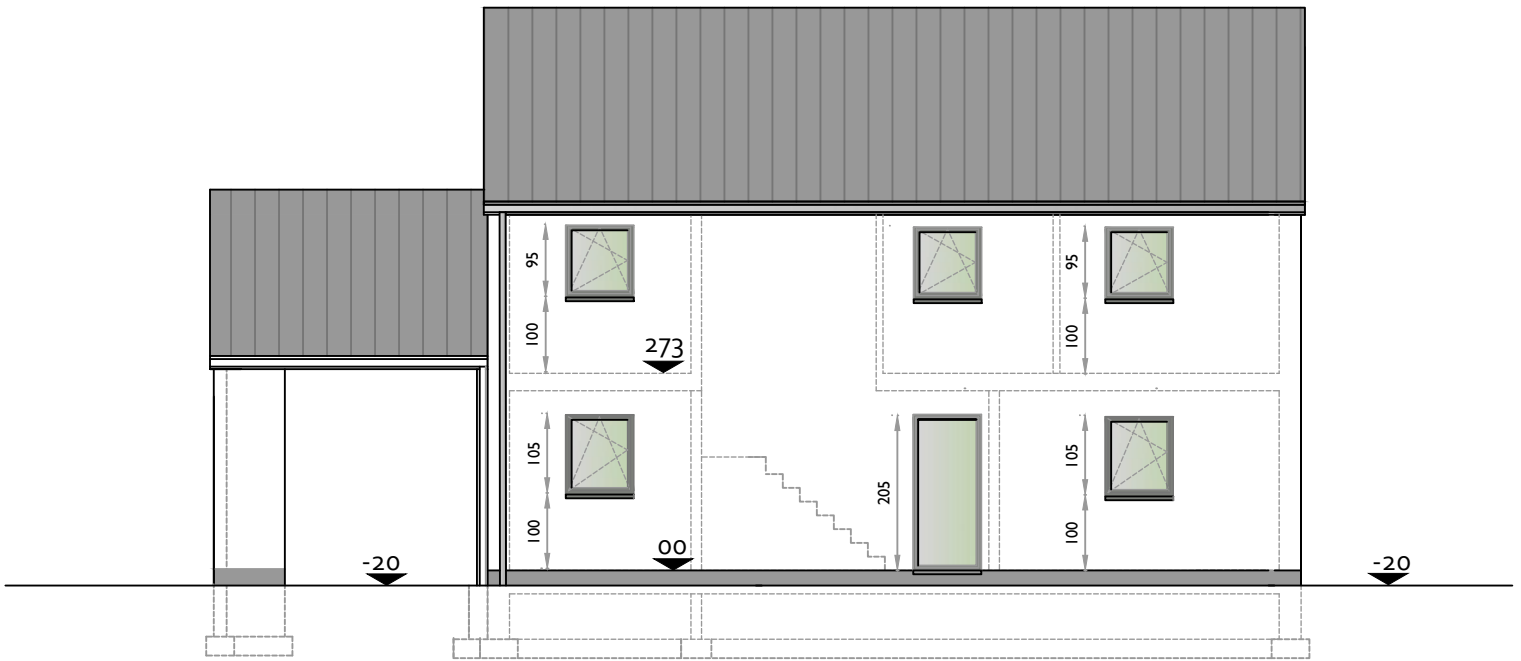

Promotion à HOUFFALIZE

Les tailles

LOT 4

24 04 2019

Architecte B. Verhees

Tél. 0476 52 11 43

Mail: [verhees@belgacom.net](mailto:verhees@belgacom.net)

**Matériaux:**

- Façades : crépis blanc cassé gris
- soubassement : cimentage gris foncé hydrofuge
- Seuils: pierre de taille & ALU couleur châssis
- Châssis: PVC gris
- Couverture: ardoises anthracites
- Gouttière & tuyaux de descente: ZINC

**REZ DE CHAUSSEE**

FACADE NORD EST

ETAGE

### SUPERFICIE:

rez de chaussée : 77.26 m<sup>2</sup>  
 étage : 77.26 m<sup>2</sup>  
 grenier : 38.74 m<sup>2</sup>  
**TOTAL : 193.26 m<sup>2</sup>**