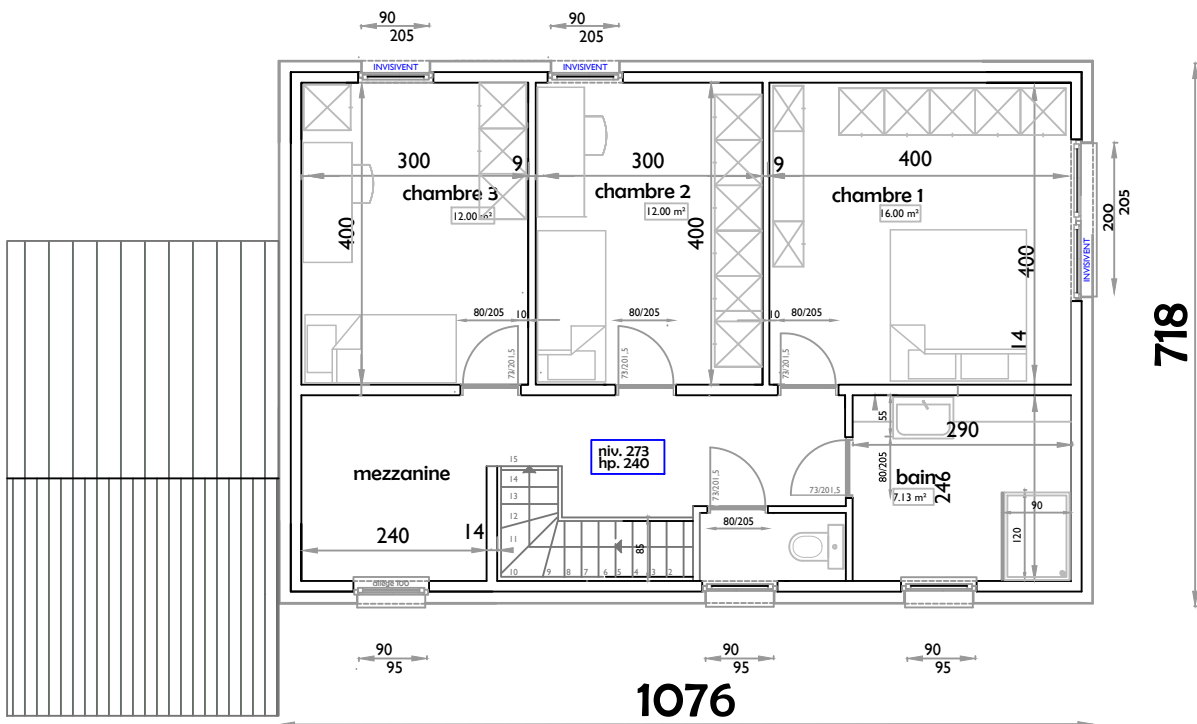

Promotion à HOUFFALIZE

Les tailles

LOT 4

24 04 2019

Architecte B. Verhees

Tél. 0476 52 11 43

Mail: [verhees@belgacom.net](mailto:verhees@belgacom.net)

**Matériaux:**

**REZ DE CHAUSSEE**

FACADE NORD EST

ETAGE

### SUPERFICIE:

rez de chaussée : 77.26 m<sup>2</sup>  
 étage : 77.26 m<sup>2</sup>  
 grenier : 38.74 m<sup>2</sup>  
**TOTAL : 193.26 m<sup>2</sup>**