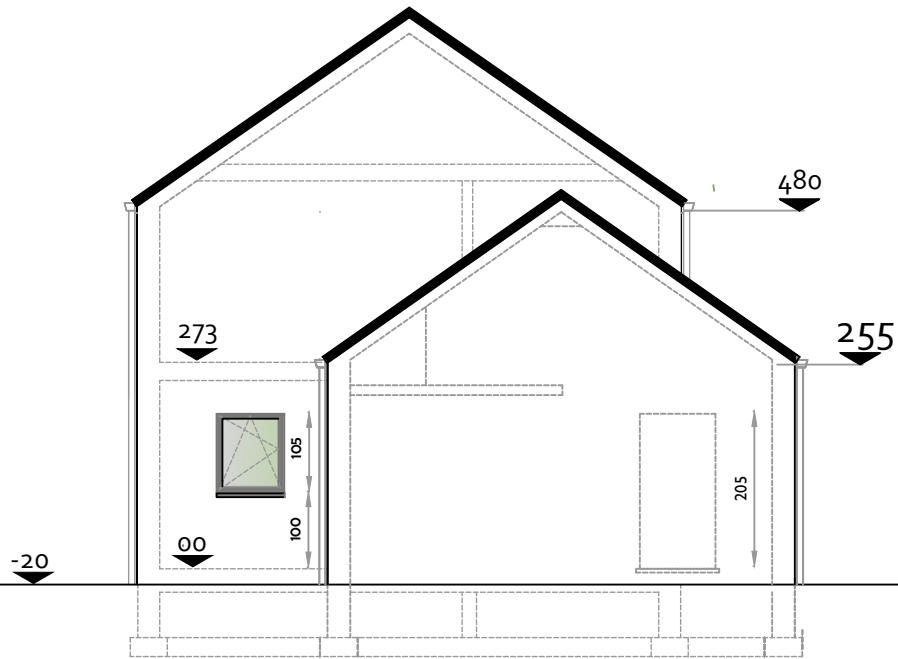

FACADE SUD EST